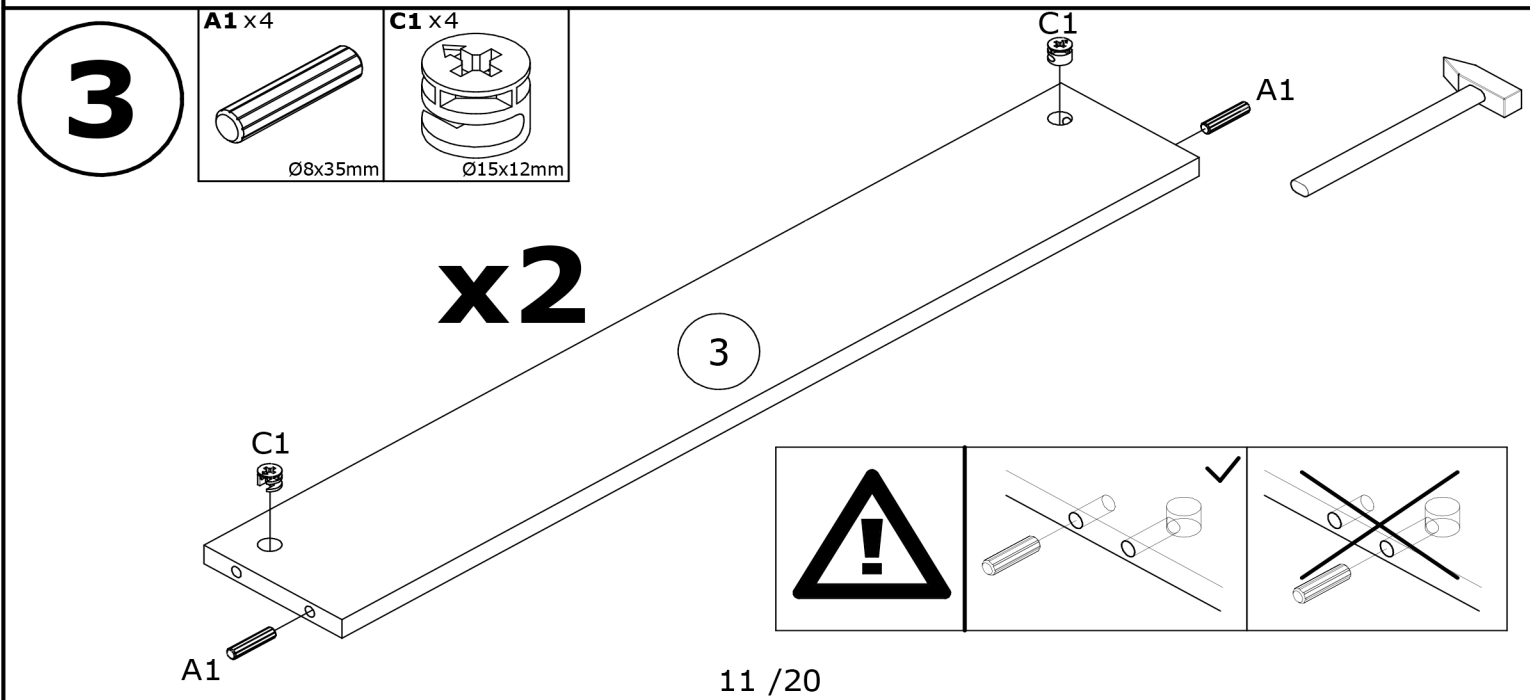

STD SA

No	L[mm]	W[mm]	H[mm]	PCS	BOX
1	680	110	22	2	2/3
2	1315	110	22	2	3/3
3	746	120	15	2	2/3
4	900	800	36	1	1/3
5	900	430	36	1	2/3
6	760	70	70	4	2/3
7	900	800	36	1	1/3

A1 x 12 Ø8x35mm	A4 x 6 Ø8x12mm	A5 x 6 Ø8x21mm	B1 x 20 Ø5x38mm	B3 x 8 Ø8x60mm
C1 x 20 Ø15x12mm	I1 x 4 46x17mm	I2 x 4 29x13mm	I3 x 8 13mm hex	I4 x 8 Ø16x1,5mm
J1 x 20 Ø21mm	N4 x 1 TX25	N5 x 1 13mm hex	P15 x 2 1150mm	R3 x 4 155x70mm
W2 x 50 Ø3,5x16mm	W3 x 32 Ø4x20mm	Y3 x 4 Ø50mm		

11

x4

12

A5 x 3

Ø8x21mm

I2 x 2

29x13mm

W2 x 4

Ø3,5x16mm

13

A4 x 3

Ø8x12mm

I1 x 2

46x17mm

W2 x 6

Ø3,5x16mm