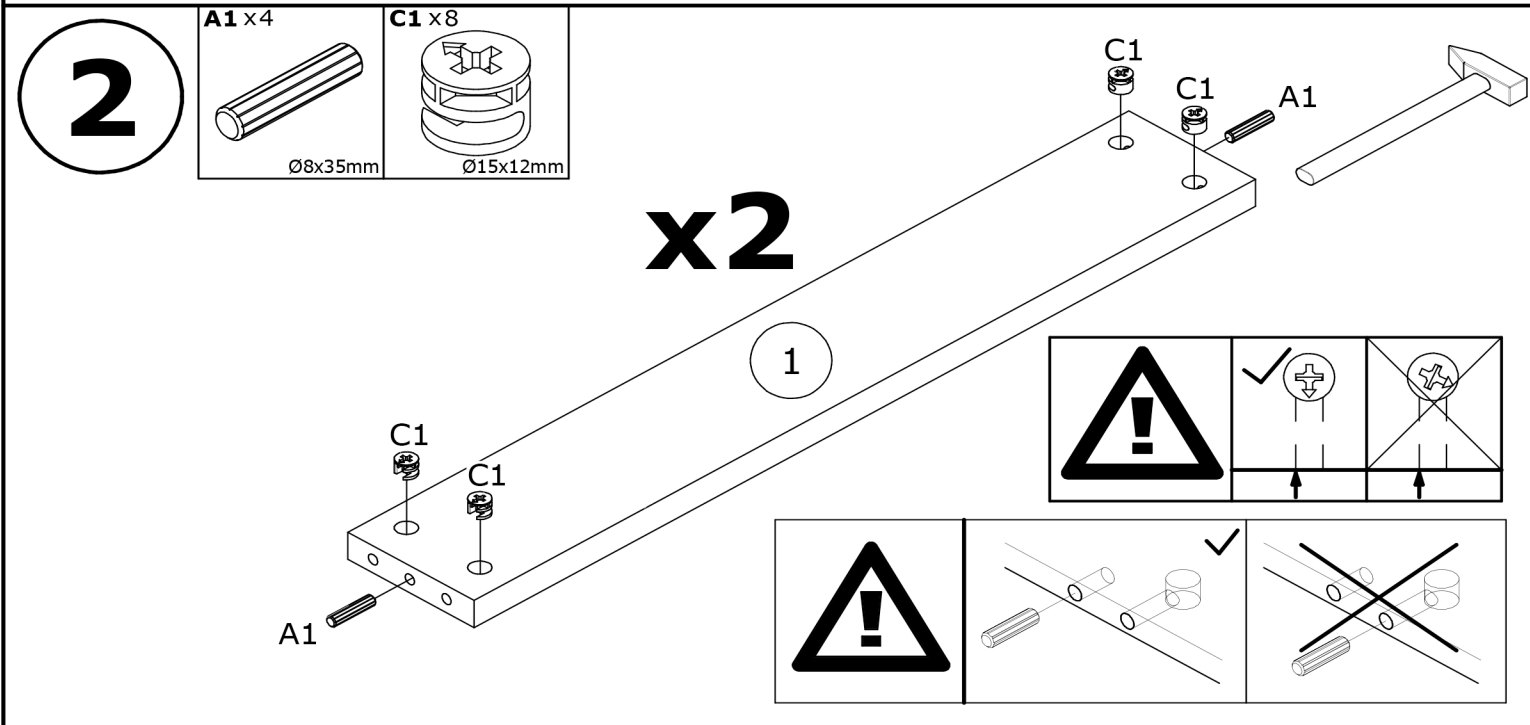

STD SA

No	L[mm]	W[mm]	H[mm]	PCS	BOX
1	680	110	22	2	2/3
2	1315	110	22	2	3/3
3	746	120	15	2	2/3
4	900	800	36	1	1/3
5	900	430	36	1	2/3
6	760	70	70	4	2/3
7	900	800	36	1	1/3

A1 x 12 Ø8x35mm	A4 x 6 Ø8x12mm	A5 x 6 Ø8x21mm	B1 x 20 Ø5x38mm	B3 x 8 Ø8x60mm
C1 x 20 Ø15x12mm	I1 x 4 46x17mm	I2 x 4 29x13mm	I3 x 8 13mm hex	I4 x 8 Ø16x1,5mm
J1 x 20 Ø21mm	N4 x 1 TX25	N5 x 1 13mm hex	P15 x 2 1150mm	R3 x 4 155x70mm
W2 x 50 Ø3,5x16mm	W3 x 32 Ø4x20mm	Y3 x 4 Ø50mm		

11

x4

12

A5 x 3

Ø8x21mm

I2 x 2

29x13mm

W2 x 4

Ø3,5x16mm

13

A4 x 3

Ø8x12mm

I1 x 2

46x17mm

W2 x 6

Ø3,5x16mm