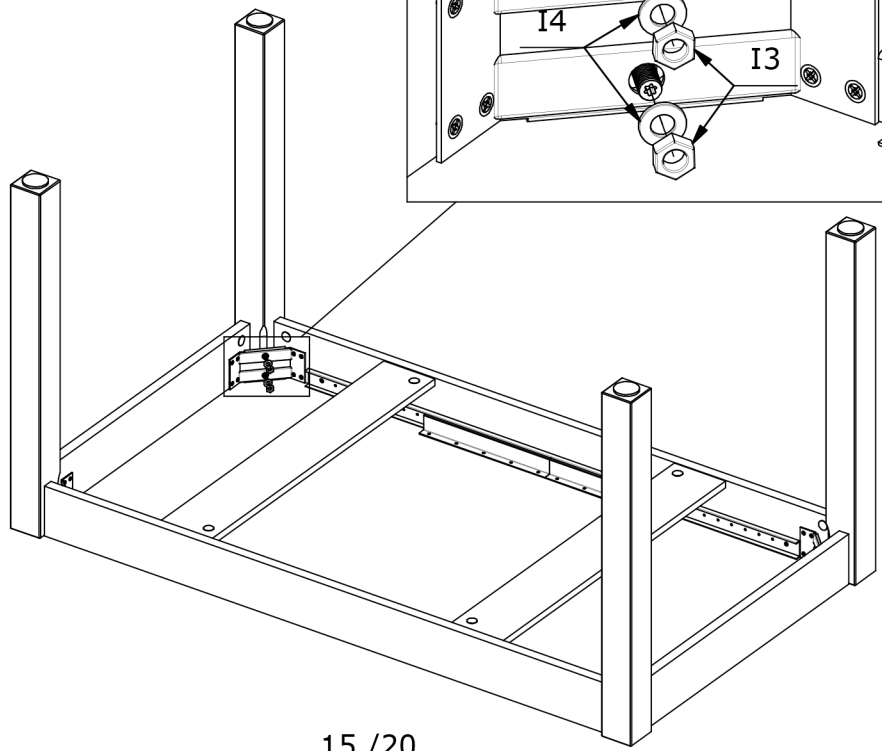

STD SA

No	L[mm]	W[mm]	H[mm]	PCS	BOX
1	680	110	22	2	2/3
2	1315	110	22	2	3/3
3	746	120	15	2	2/3
4	900	800	36	1	1/3
5	900	430	36	1	2/3
6	760	70	70	4	2/3
7	900	800	36	1	1/3

A1 x 12 Ø8x35mm	A4 x 6 Ø8x12mm	A5 x 6 Ø8x21mm	B1 x 20 Ø5x38mm	B3 x 8 Ø8x60mm
C1 x 20 Ø15x12mm	I1 x 4 46x17mm	I2 x 4 29x13mm	I3 x 8 13mm hex	I4 x 8 Ø16x1,5mm
J1 x 20 Ø21mm	N4 x 1 TX25	N5 x 1 13mm hex	P15 x 2 1150mm	R3 x 4 155x70mm
W2 x 50 Ø3,5x16mm	W3 x 32 Ø4x20mm	Y3 x 4 Ø50mm		

11

x4

12

A5 x 3

Ø8x21mm

I2 x 2

29x13mm

W2 x 4

Ø3,5x16mm

13

A4 x 3

Ø8x12mm

I1 x 2

46x17mm

W2 x 6

Ø3,5x16mm