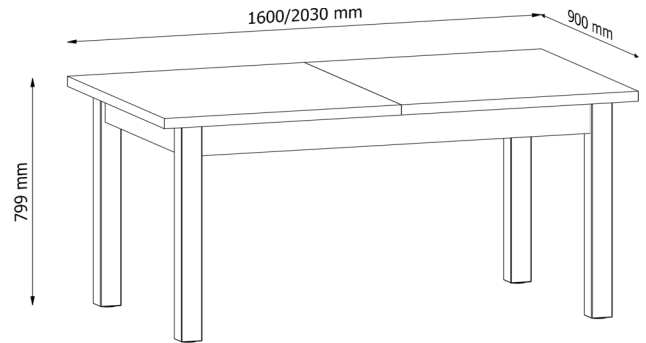

STD SA

No	L[mm]	W[mm]	H[mm]	PCS	BOX
1	680	110	22	2	2/3
2	1315	110	22	2	3/3
3	746	120	15	2	2/3
4	900	800	36	1	1/3
5	900	430	36	1	2/3
6	760	70	70	4	2/3
7	900	800	36	1	1/3

A1 x 12 Ø8x35mm	A4 x 6 Ø8x12mm	A5 x 6 Ø8x21mm	B1 x 20 Ø5x38mm	B3 x 8 Ø8x60mm
C1 x 20 Ø15x12mm	I1 x 4 46x17mm	I2 x 4 29x13mm	I3 x 8 13mm hex	I4 x 8 Ø16x1,5mm
J1 x 20 Ø21mm	N4 x 1 TX25	N5 x 1 13mm hex	P15 x 2 1150mm	R3 x 4 155x70mm
W2 x 50 Ø3,5x16mm	W3 x 32 Ø4x20mm	Y3 x 4 Ø50mm		

11

x4

12

A5 x 3

Ø8x21mm

I2 x 2

29x13mm

W2 x 4

Ø3,5x16mm

13

A4 x 3

Ø8x12mm

I1 x 2

46x17mm

W2 x 6

Ø3,5x16mm