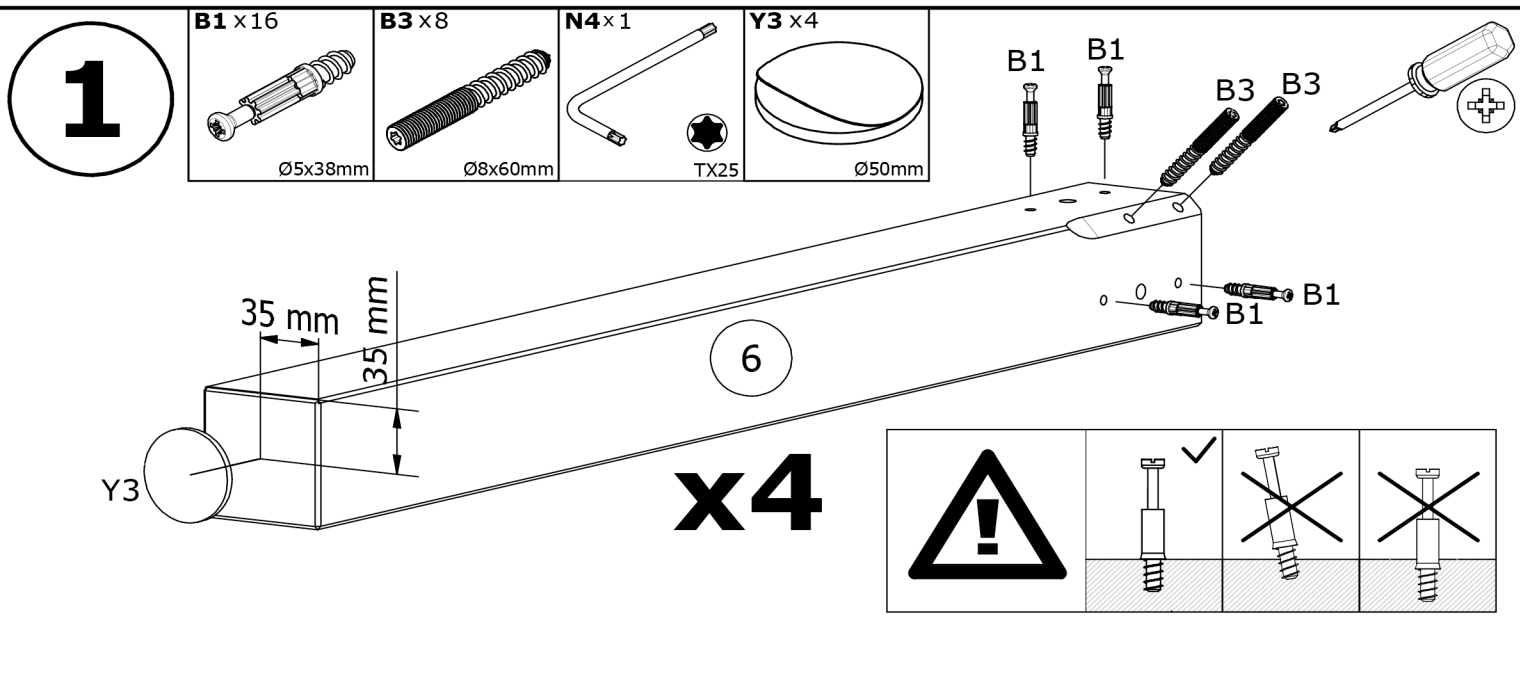

STD SA

No	L[mm]	W[mm]	H[mm]	PCS	BOX
1	680	110	22	2	2/3
2	1315	110	22	2	3/3
3	746	120	15	2	2/3
4	900	800	36	1	1/3
5	900	430	36	1	2/3
6	760	70	70	4	2/3
7	900	800	36	1	1/3

A1 x 12 Ø8x35mm	A4 x 6 Ø8x12mm	A5 x 6 Ø8x21mm	B1 x 20 Ø5x38mm	B3 x 8 Ø8x60mm
C1 x 20 Ø15x12mm	I1 x 4 46x17mm	I2 x 4 29x13mm	I3 x 8 13mm hex	I4 x 8 Ø16x1,5mm
J1 x 20 Ø21mm	N4 x 1 TX25	N5 x 1 13mm hex	P15 x 2 1150mm	R3 x 4 155x70mm
W2 x 50 Ø3,5x16mm	W3 x 32 Ø4x20mm	Y3 x 4 Ø50mm		

11

x4

12

A5 x 3

Ø8x21mm

I2 x 2

29x13mm

W2 x 4

Ø3,5x16mm

13

A4 x 3

Ø8x12mm

I1 x 2

46x17mm

W2 x 6

Ø3,5x16mm