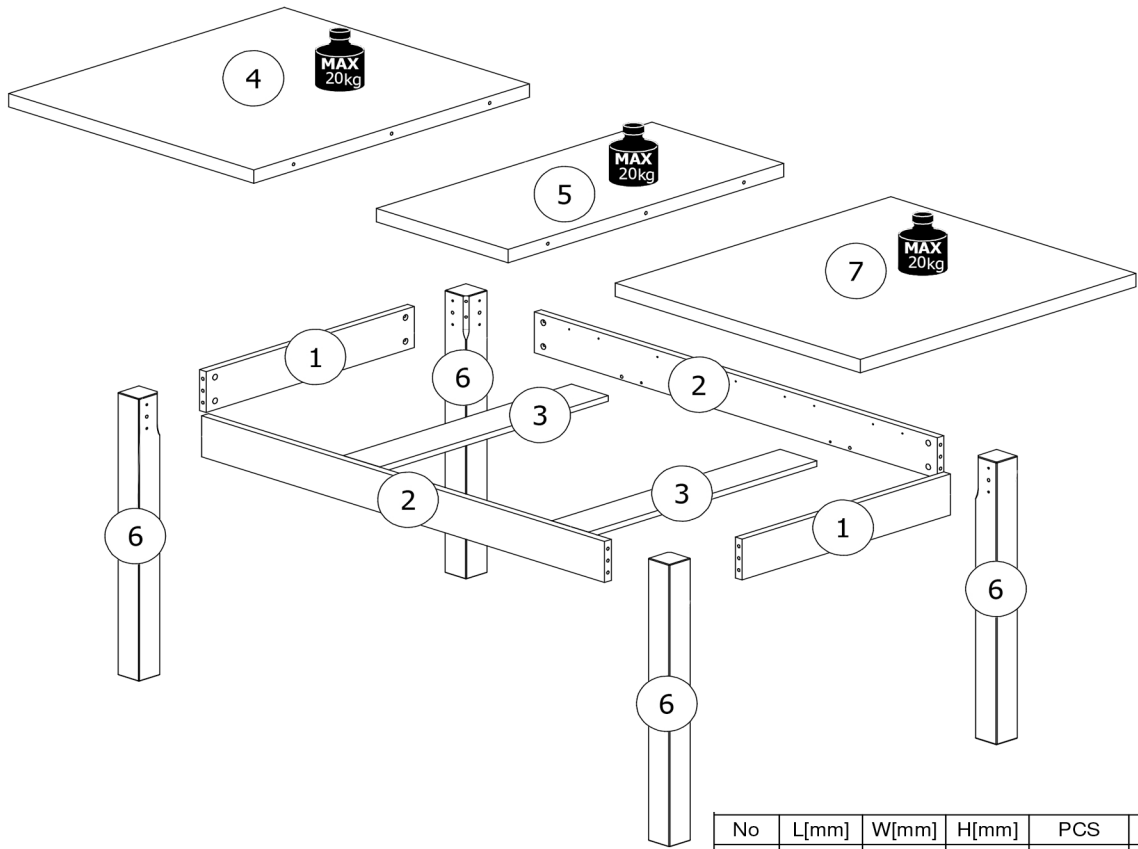

STD SA

No	L[mm]	W[mm]	H[mm]	PCS	BOX
1	680	110	22	2	2/3
2	1315	110	22	2	3/3
3	746	120	15	2	2/3
4	900	800	36	1	1/3
5	900	430	36	1	2/3
6	760	70	70	4	2/3
7	900	800	36	1	1/3

A1 x 12 Ø8x35mm	A4 x 6 Ø8x12mm	A5 x 6 Ø8x21mm	B1 x 20 Ø5x38mm	B3 x 8 Ø8x60mm
C1 x 20 Ø15x12mm	I1 x 4 46x17mm	I2 x 4 29x13mm	I3 x 8 13mm hex	I4 x 8 Ø16x1,5mm
J1 x 20 Ø21mm	N4 x 1 TX25	N5 x 1 13mm hex	P15 x 2 1150mm	R3 x 4 155x70mm
W2 x 50 Ø3,5x16mm	W3 x 32 Ø4x20mm	Y3 x 4 Ø50mm		

6

7

8

9

10

II

x4

I

11

x4

12

A5 x 3

Ø8x21mm

I2 x 2

29x13mm

W2 x 4

Ø3,5x16mm

13

A4 x 3

Ø8x12mm

I1 x 2

46x17mm

W2 x 6

Ø3,5x16mm