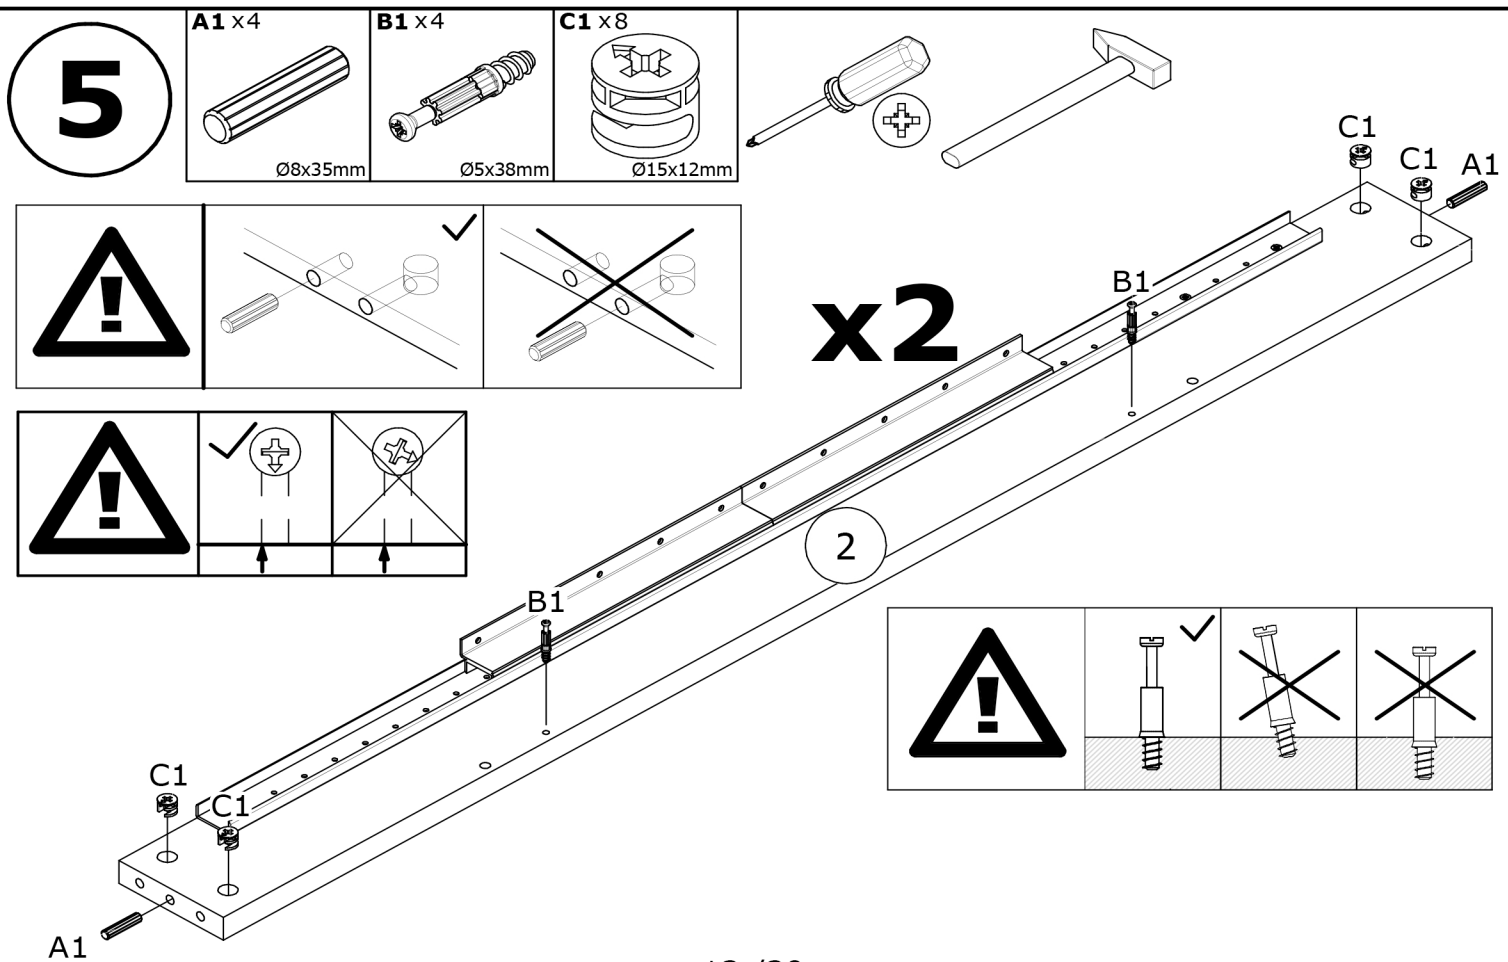

STD SA

No	L[mm]	W[mm]	H[mm]	PCS	BOX
1	680	110	22	2	2/3
2	1315	110	22	2	3/3
3	746	120	15	2	2/3
4	900	800	36	1	1/3
5	900	430	36	1	2/3
6	760	70	70	4	2/3
7	900	800	36	1	1/3

A1 x 12 Ø8x35mm	A4 x 6 Ø8x12mm	A5 x 6 Ø8x21mm	B1 x 20 Ø5x38mm	B3 x 8 Ø8x60mm
C1 x 20 Ø15x12mm	I1 x 4 46x17mm	I2 x 4 29x13mm	I3 x 8 13mm hex	I4 x 8 Ø16x1,5mm
J1 x 20 Ø21mm	N4 x 1 TX25	N5 x 1 13mm hex	P15 x 2 1150mm	R3 x 4 155x70mm
W2 x 50 Ø3,5x16mm	W3 x 32 Ø4x20mm	Y3 x 4 Ø50mm		

11

x4

12

A5 x 3

Ø8x21mm

I2 x 2

29x13mm

W2 x 4

Ø3,5x16mm

13

A4 x 3

Ø8x12mm

I1 x 2

46x17mm

W2 x 6

Ø3,5x16mm